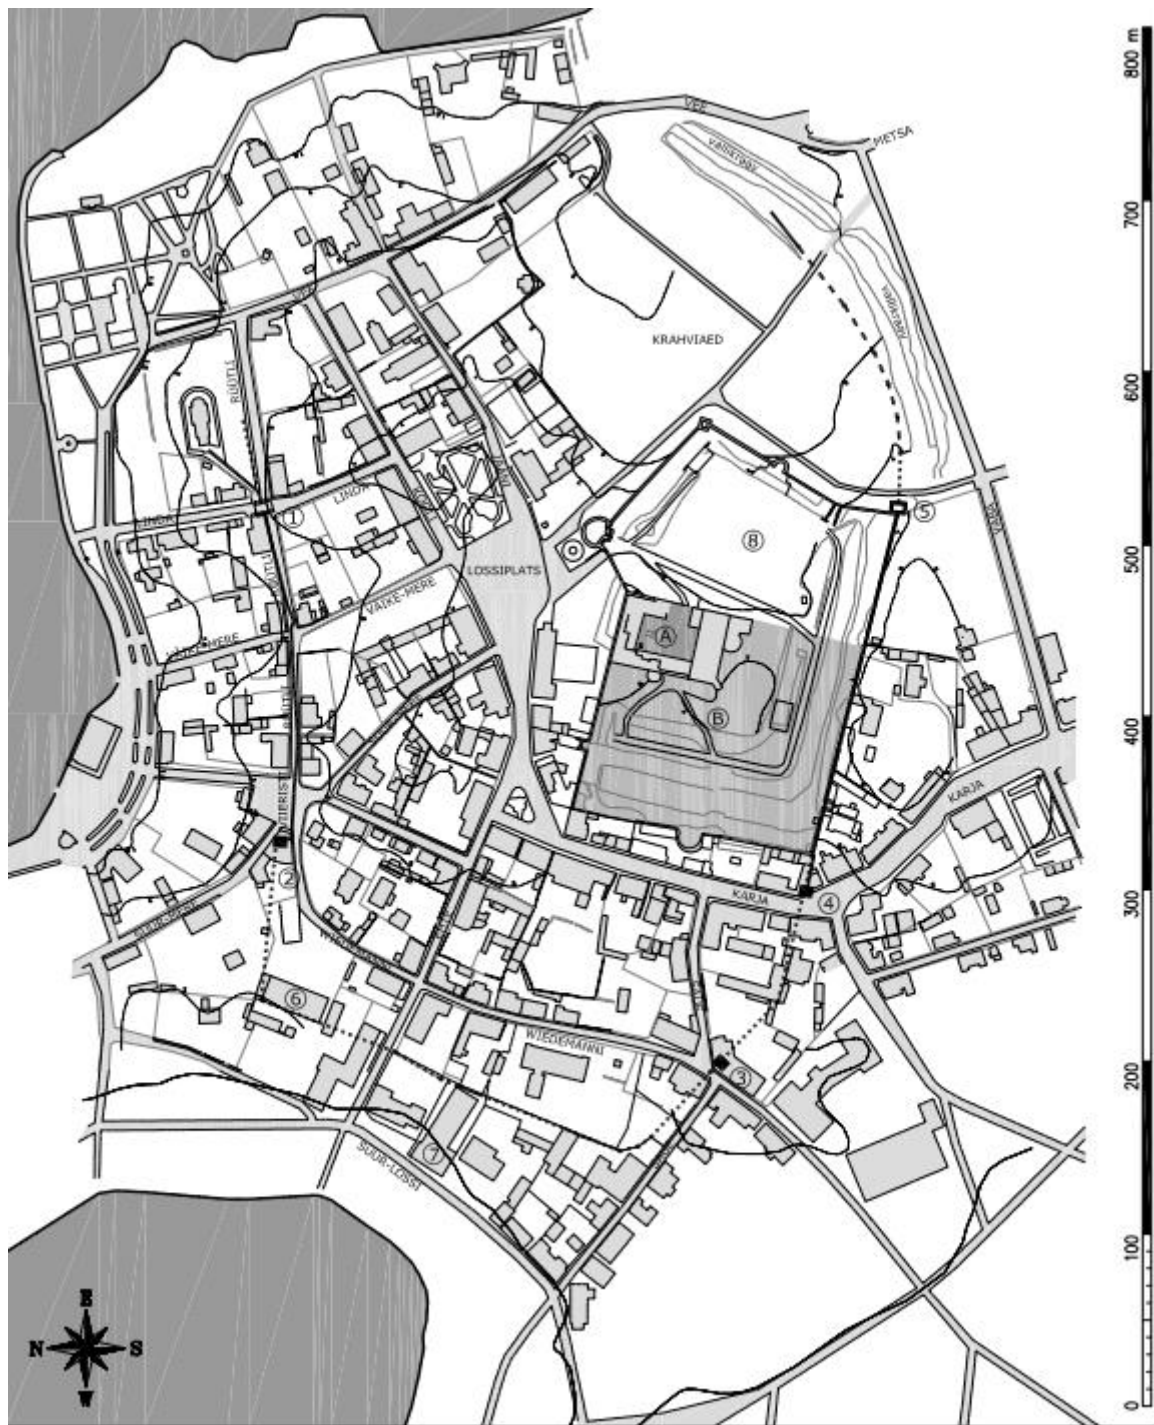

LISA 1. JOONISED

Joonis 1. Haapsalu vanalinn muinsuskaitseala. Maa-ameti kaardirakendus. Väljavõte.

Joonis 2. Haapsalu linnamüüri rekonstruktsioon hiliskeskajal. Koostanud Indrek Vainu, Anton Pärn. Pärn, Anton. 2018. Haapsalu linnamüürist viimaste uurimistööde taustal. Läänemaa Muuseumi toimetised = Proceedings of the Läänemaa Museum XXI. Haapsalu. Joonis 1. Lk 7. Väljavõte.

Joonis 3. Haapsalu vanalinna muinsuskaitseala kaitsevöönd. Maa-ameti kaardirakendus. Väljavõte.