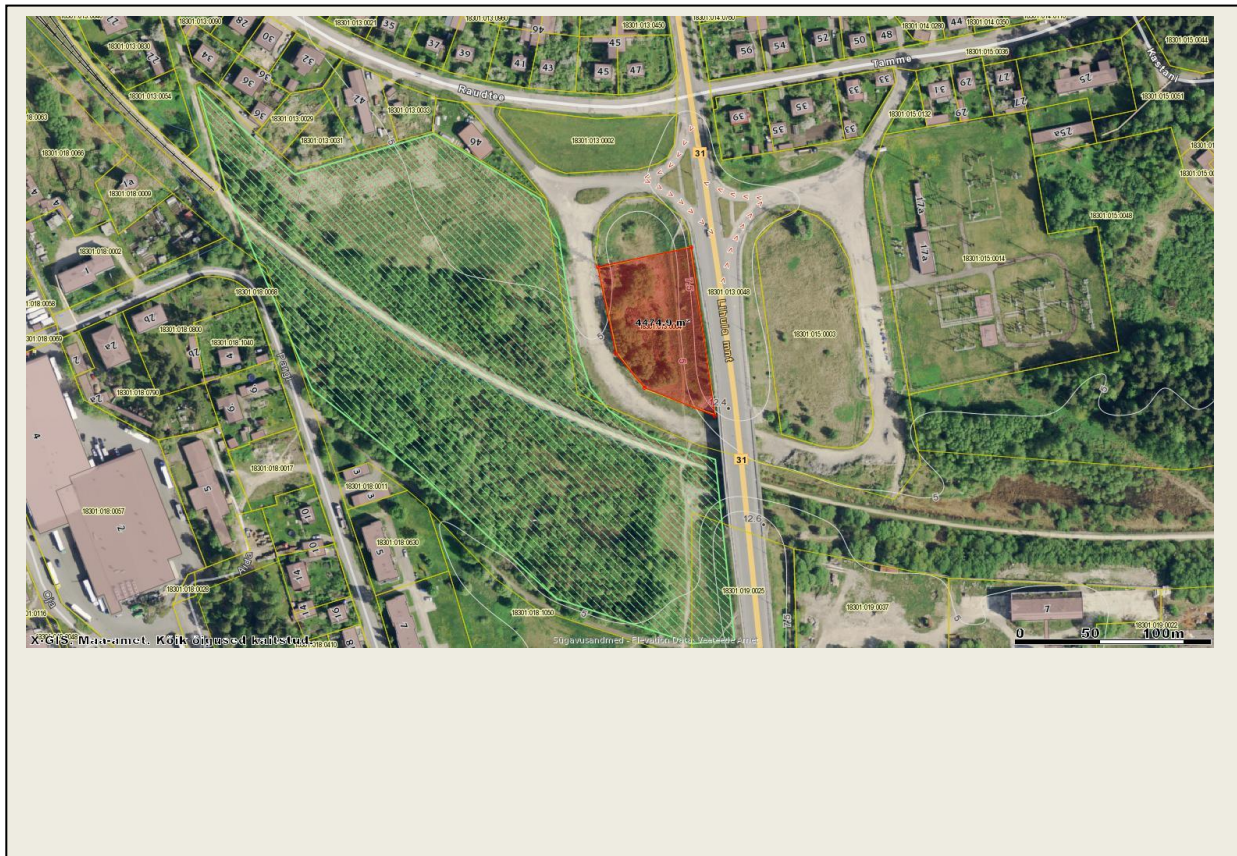

Lihula mnt 16 krundi detailplaneeringu planeeringuala skeem
Läänemaal, Haapsalus

Planeeritav ala